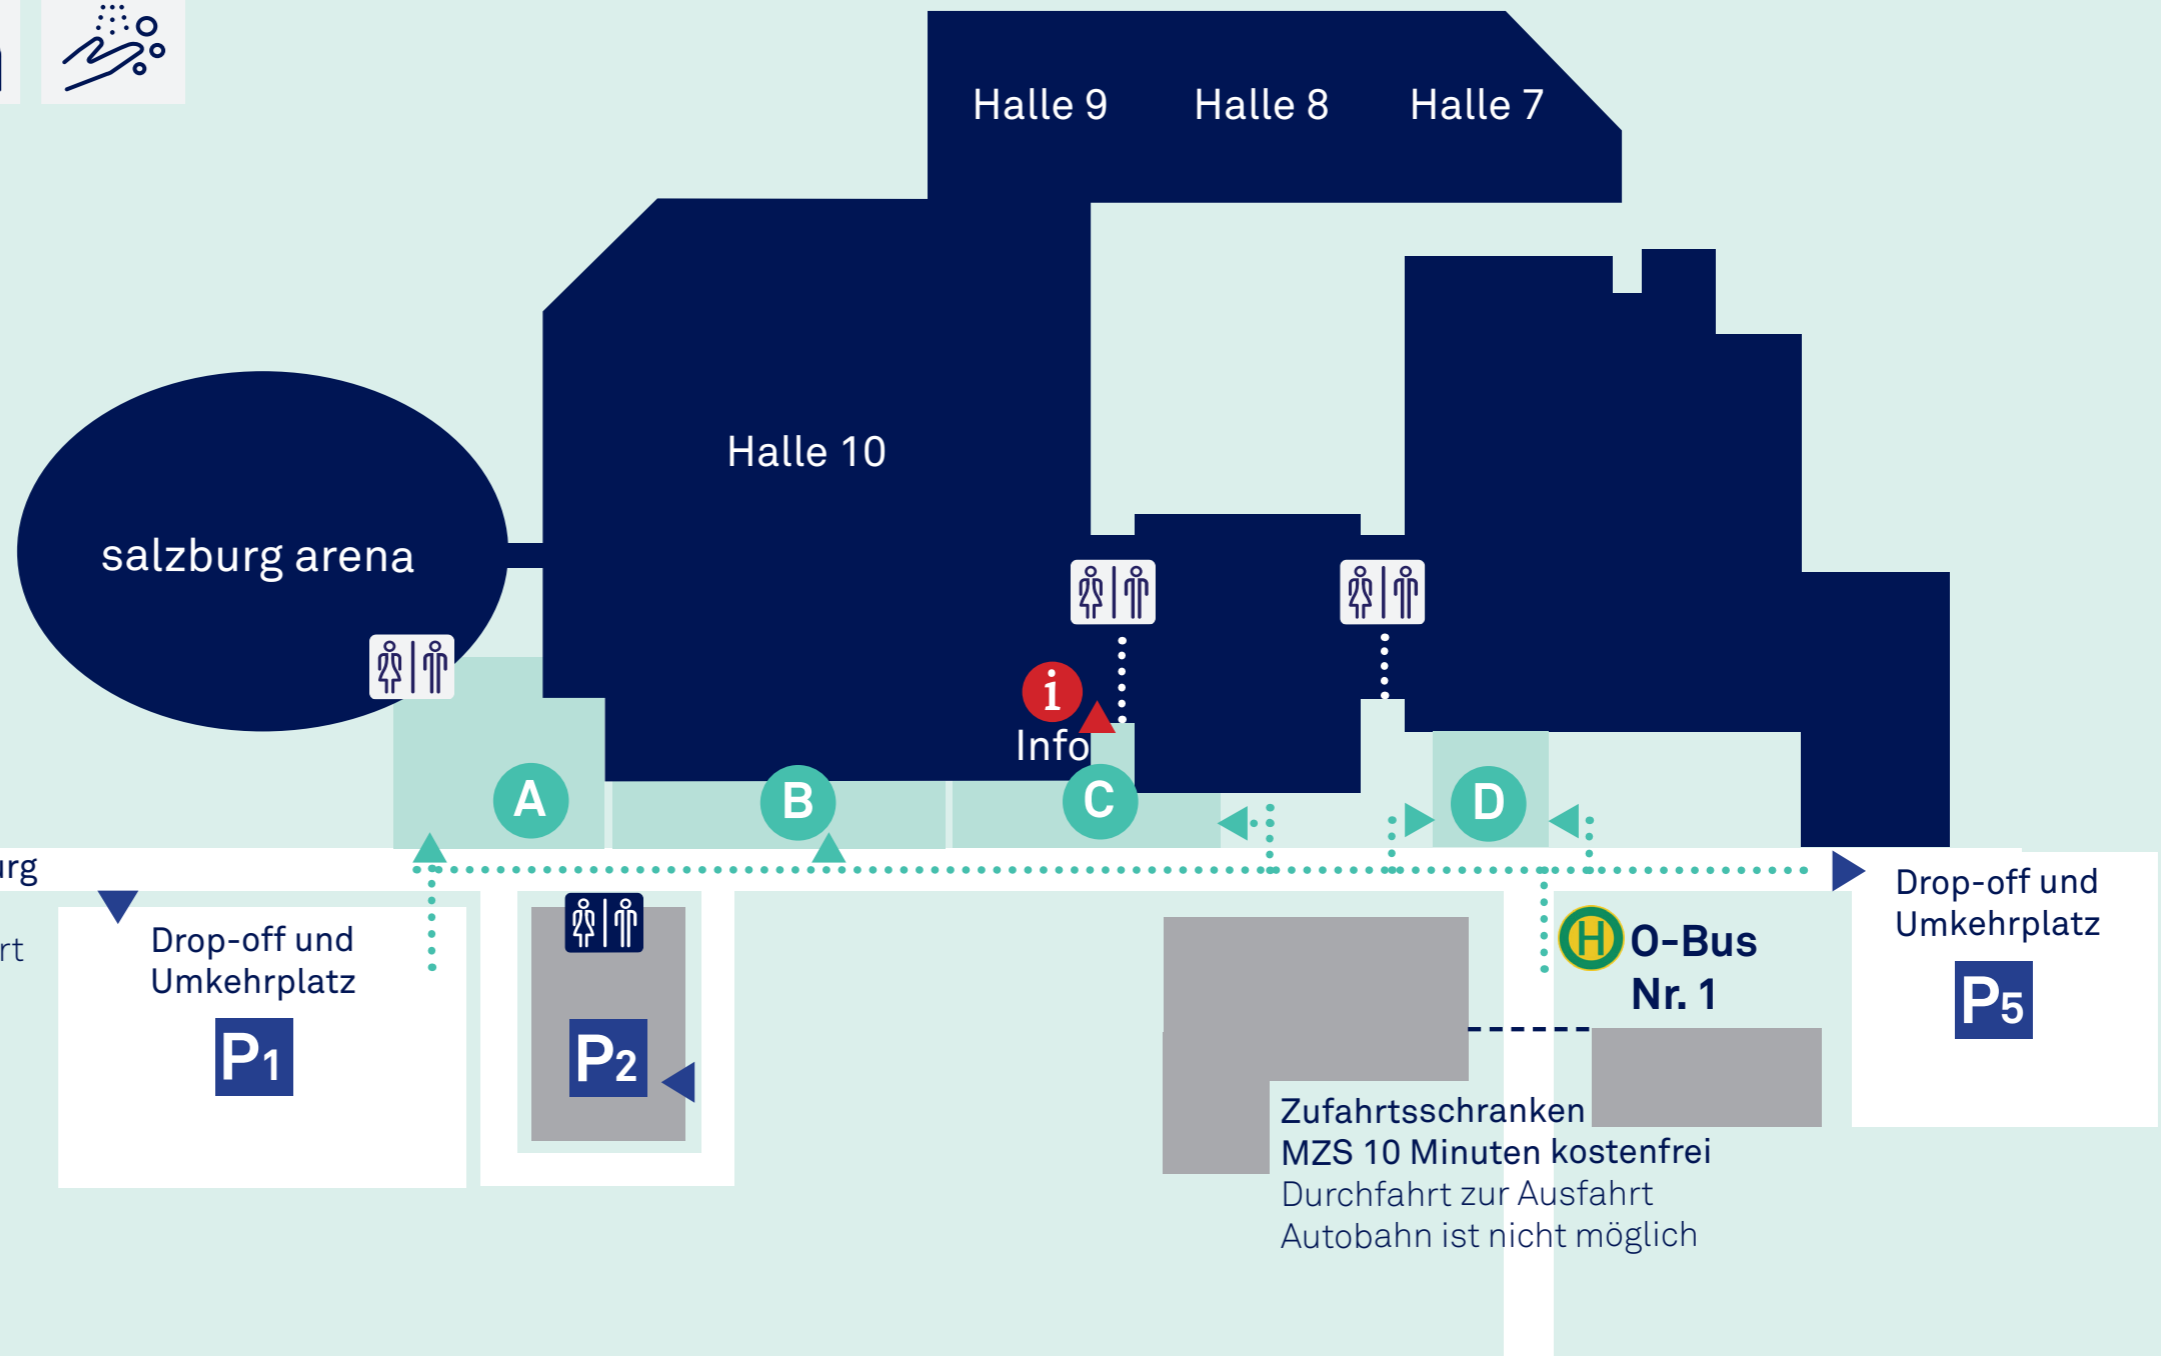

MedAT 2021, Messezentrum Salzburg

Vor den Eingängen:
Achten Sie auf die Zeit auf
Ihrer Testeinladung:
8:00, 8:15, 8:30, 8:45, 9:00

Anstellbereiche:
Ihr Eingang (A, B, C, D)
steht auf Ihrer
Testeinladung

Check-in:
Halten Sie Ihre Test-
einladung und Ihr
3G-Zertifikat bereit

Testlokal:
Sektor- und Sitzplatz-
nummer finden Sie auf
Ihrer Testeinladung

von Autobahn
A1 „Messe“
Zufahrtsschranken
Messezentrum Salzburg
10 Minuten kostenfrei
Durchfahrt zur Ausfahrt
Bessarabierstraße ist
nicht möglich

Zufahrtsschranken
MZS 10 Minuten kostenfrei
Durchfahrt zur Ausfahrt
Autobahn ist nicht möglich